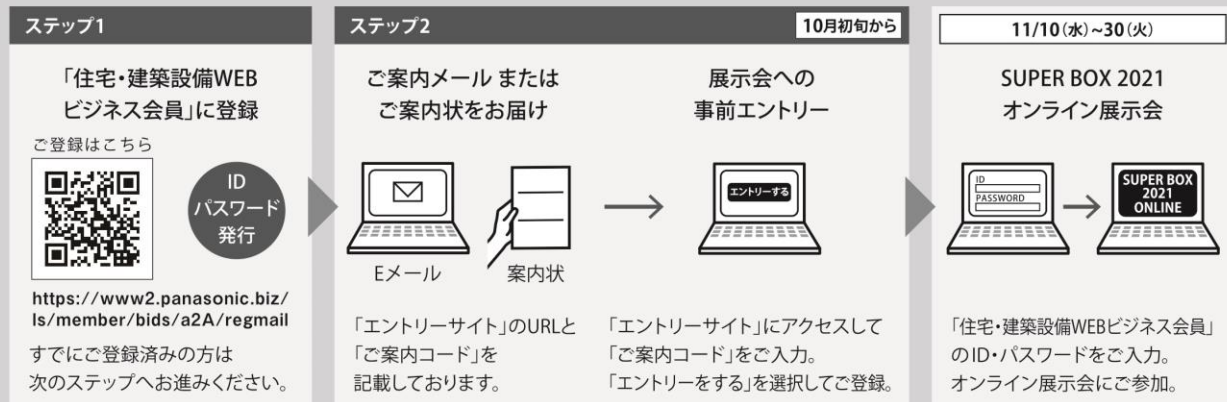

[出展内容(予定)] 出展内容が一部変更になる場合もございます。予めご了承ください。

SUPERBOX2021 ONLINE ~Beyond the Future~

オフィス、ショップ、パブリック、マンションでの人起点の空間ソリューションをご紹介

主 催：パナソニック株式会社 ライフソリューションズ社